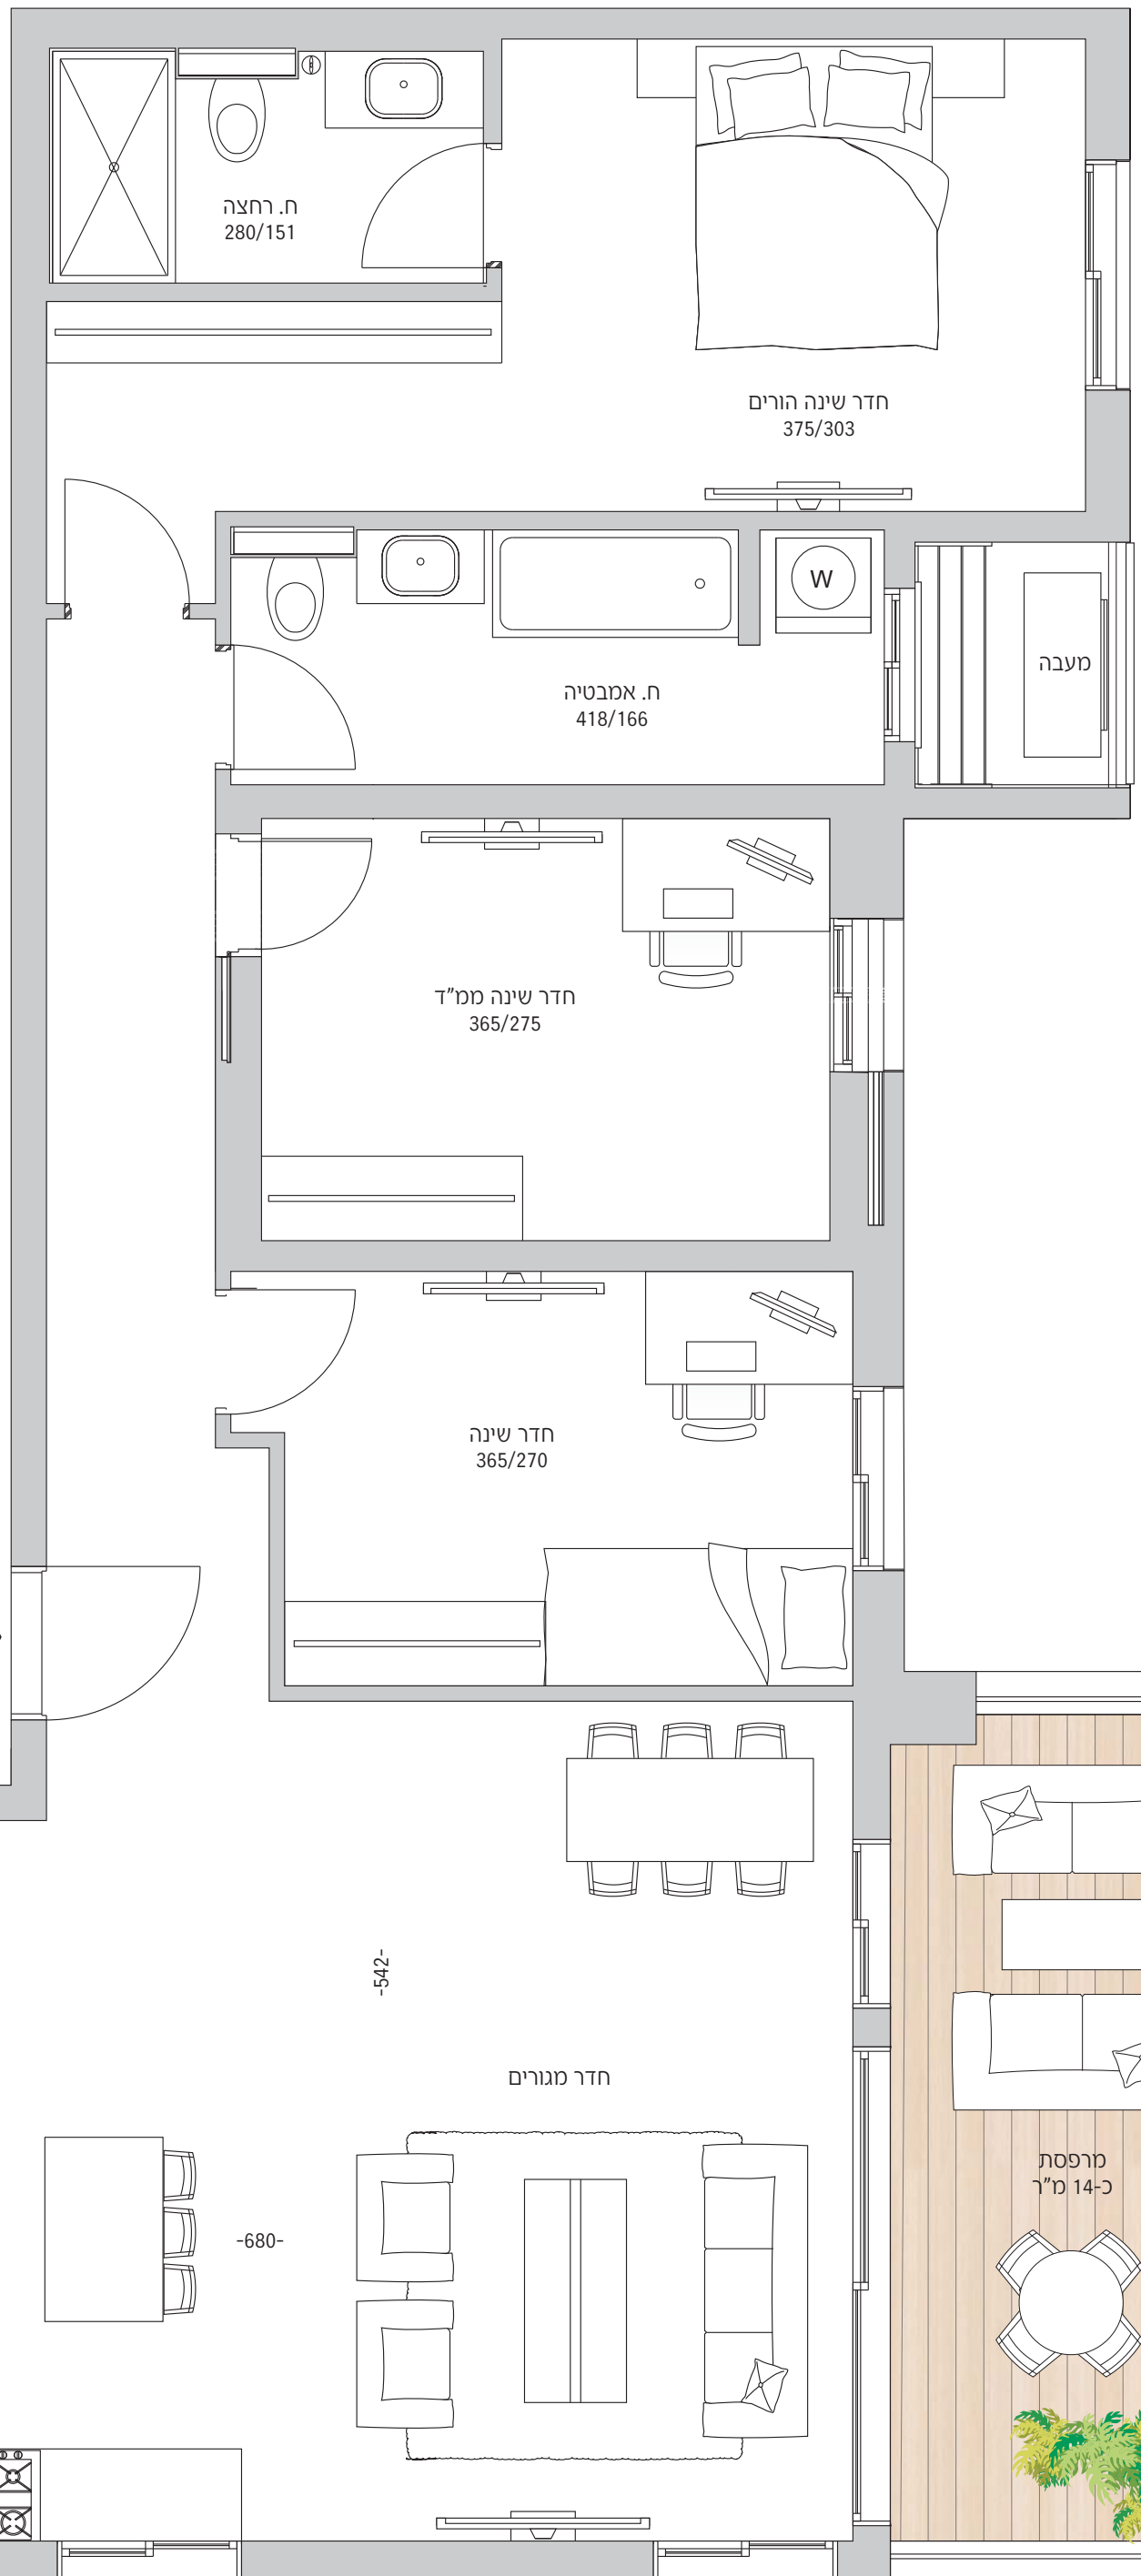

אריאל 7

דירת 5 חדרים

טיפוס E1

דירות מס': 5,7,10

שטח דירה כ- 120 מ"ר + מרפסת כ- 14 מ"ר

קומות: א,ב,ג

כיוון מערב - צפון

אגודת

אריאל

כניסה

155/116

חדר שינה
270/332

מטבח

-680-

-542-

חדר מגורים

מרפסת
כ-14 מ"ר