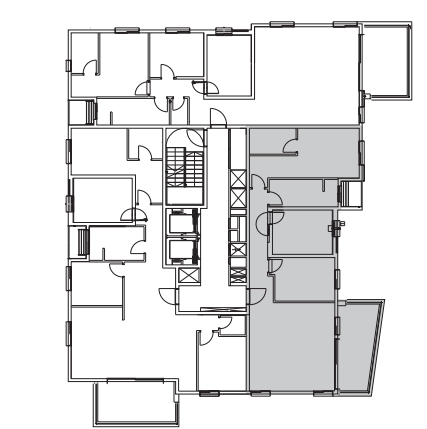

אריאל 7

דירת 5 חדרים

טיפוס E1

דירות מס': 5,7,10

שטח דירה כ- 120 מ"ר + מרפסת כ- 14 מ"ר

קומות: א,ב,ג

כיוון מערב - צפון

אגודת

אריאל

כניסה

155/116

חדר שינה
270/332

מטבח

-680-

-542-

חדר מגורים

מרפסת
כ-14 מ"ר