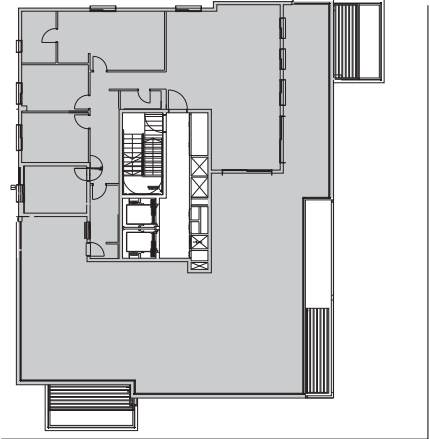

# אריאל 7

פנטהאוז 5 חדרים

טיפוס PH

דירה מס': 21

שטח דירה כ- 151 מ"ר + מרפסת כ- 190 מ"ר

קומה: 7

כיוון: מזרח-צפון-מערב-דרום

מפרט: פרימיום