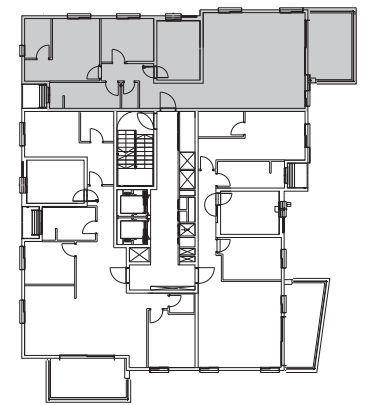

אריאל 7

דירת 4 חדרים

טיפוס D1

דירות מס': 4,6,15,18

שטח דירה כ- 109 מ"ר + מרפסת כ- 14 מ"ר

קומות: א,ב,ה,ו

כיוון מערב - דרום

צפון