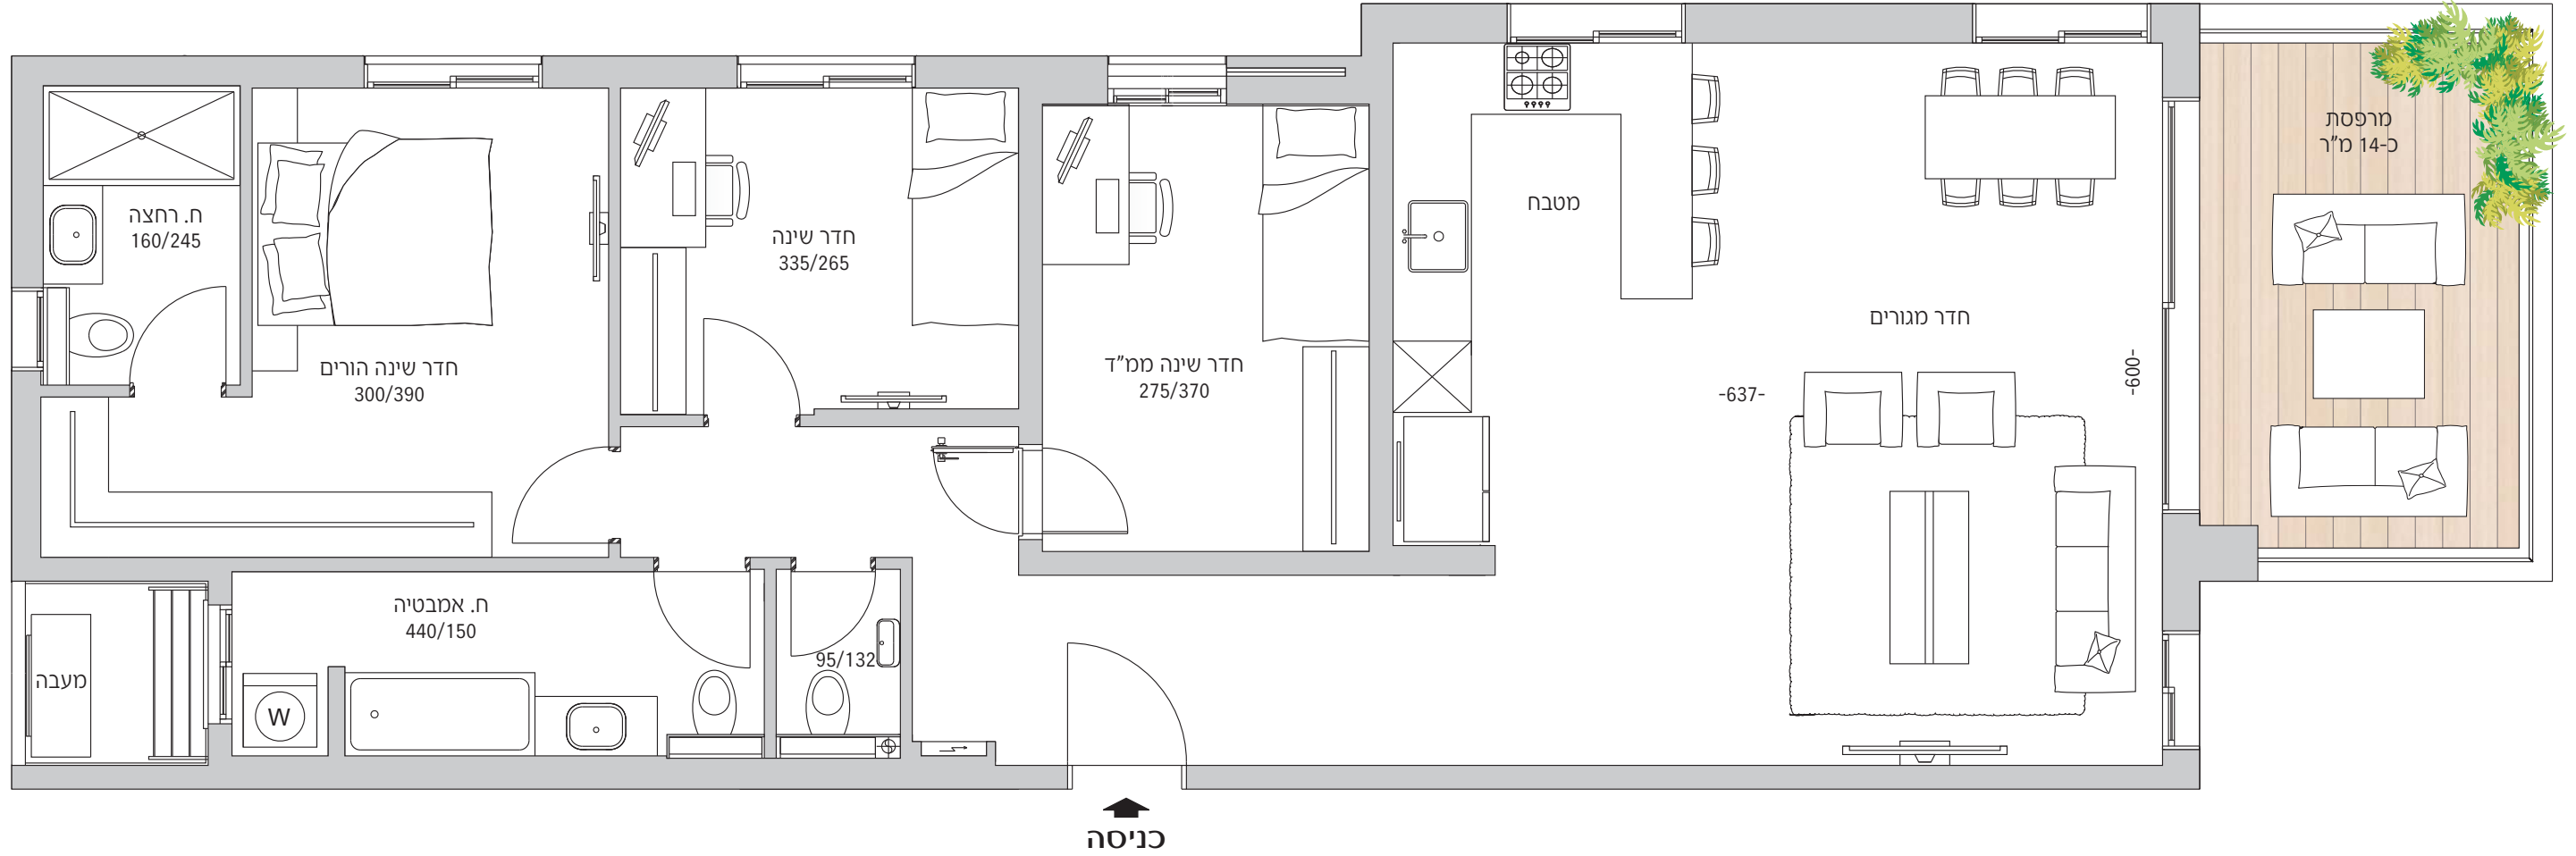

אריאל 7

דירת 4 חדרים

טיפוס D1

דירות מס': 4,6,15,18

שטח דירה כ- 109 מ"ר + מרפסת כ- 14 מ"ר

קומות: א,ב,ה,ו

כיוון מערב - דרום

צפון