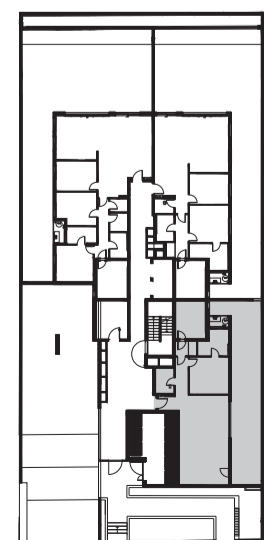

נחמיה 17 - הרצליה

דירת גן 4 חדרים

טיפוס 3 GAN

דירה מס' 3

שטח דירה כ-91 מ"ר + גינה כ-56 מ"ר

קומת קרקע

* מפרט פרימיום

* גובה תיקרה כ-3.80 מ'