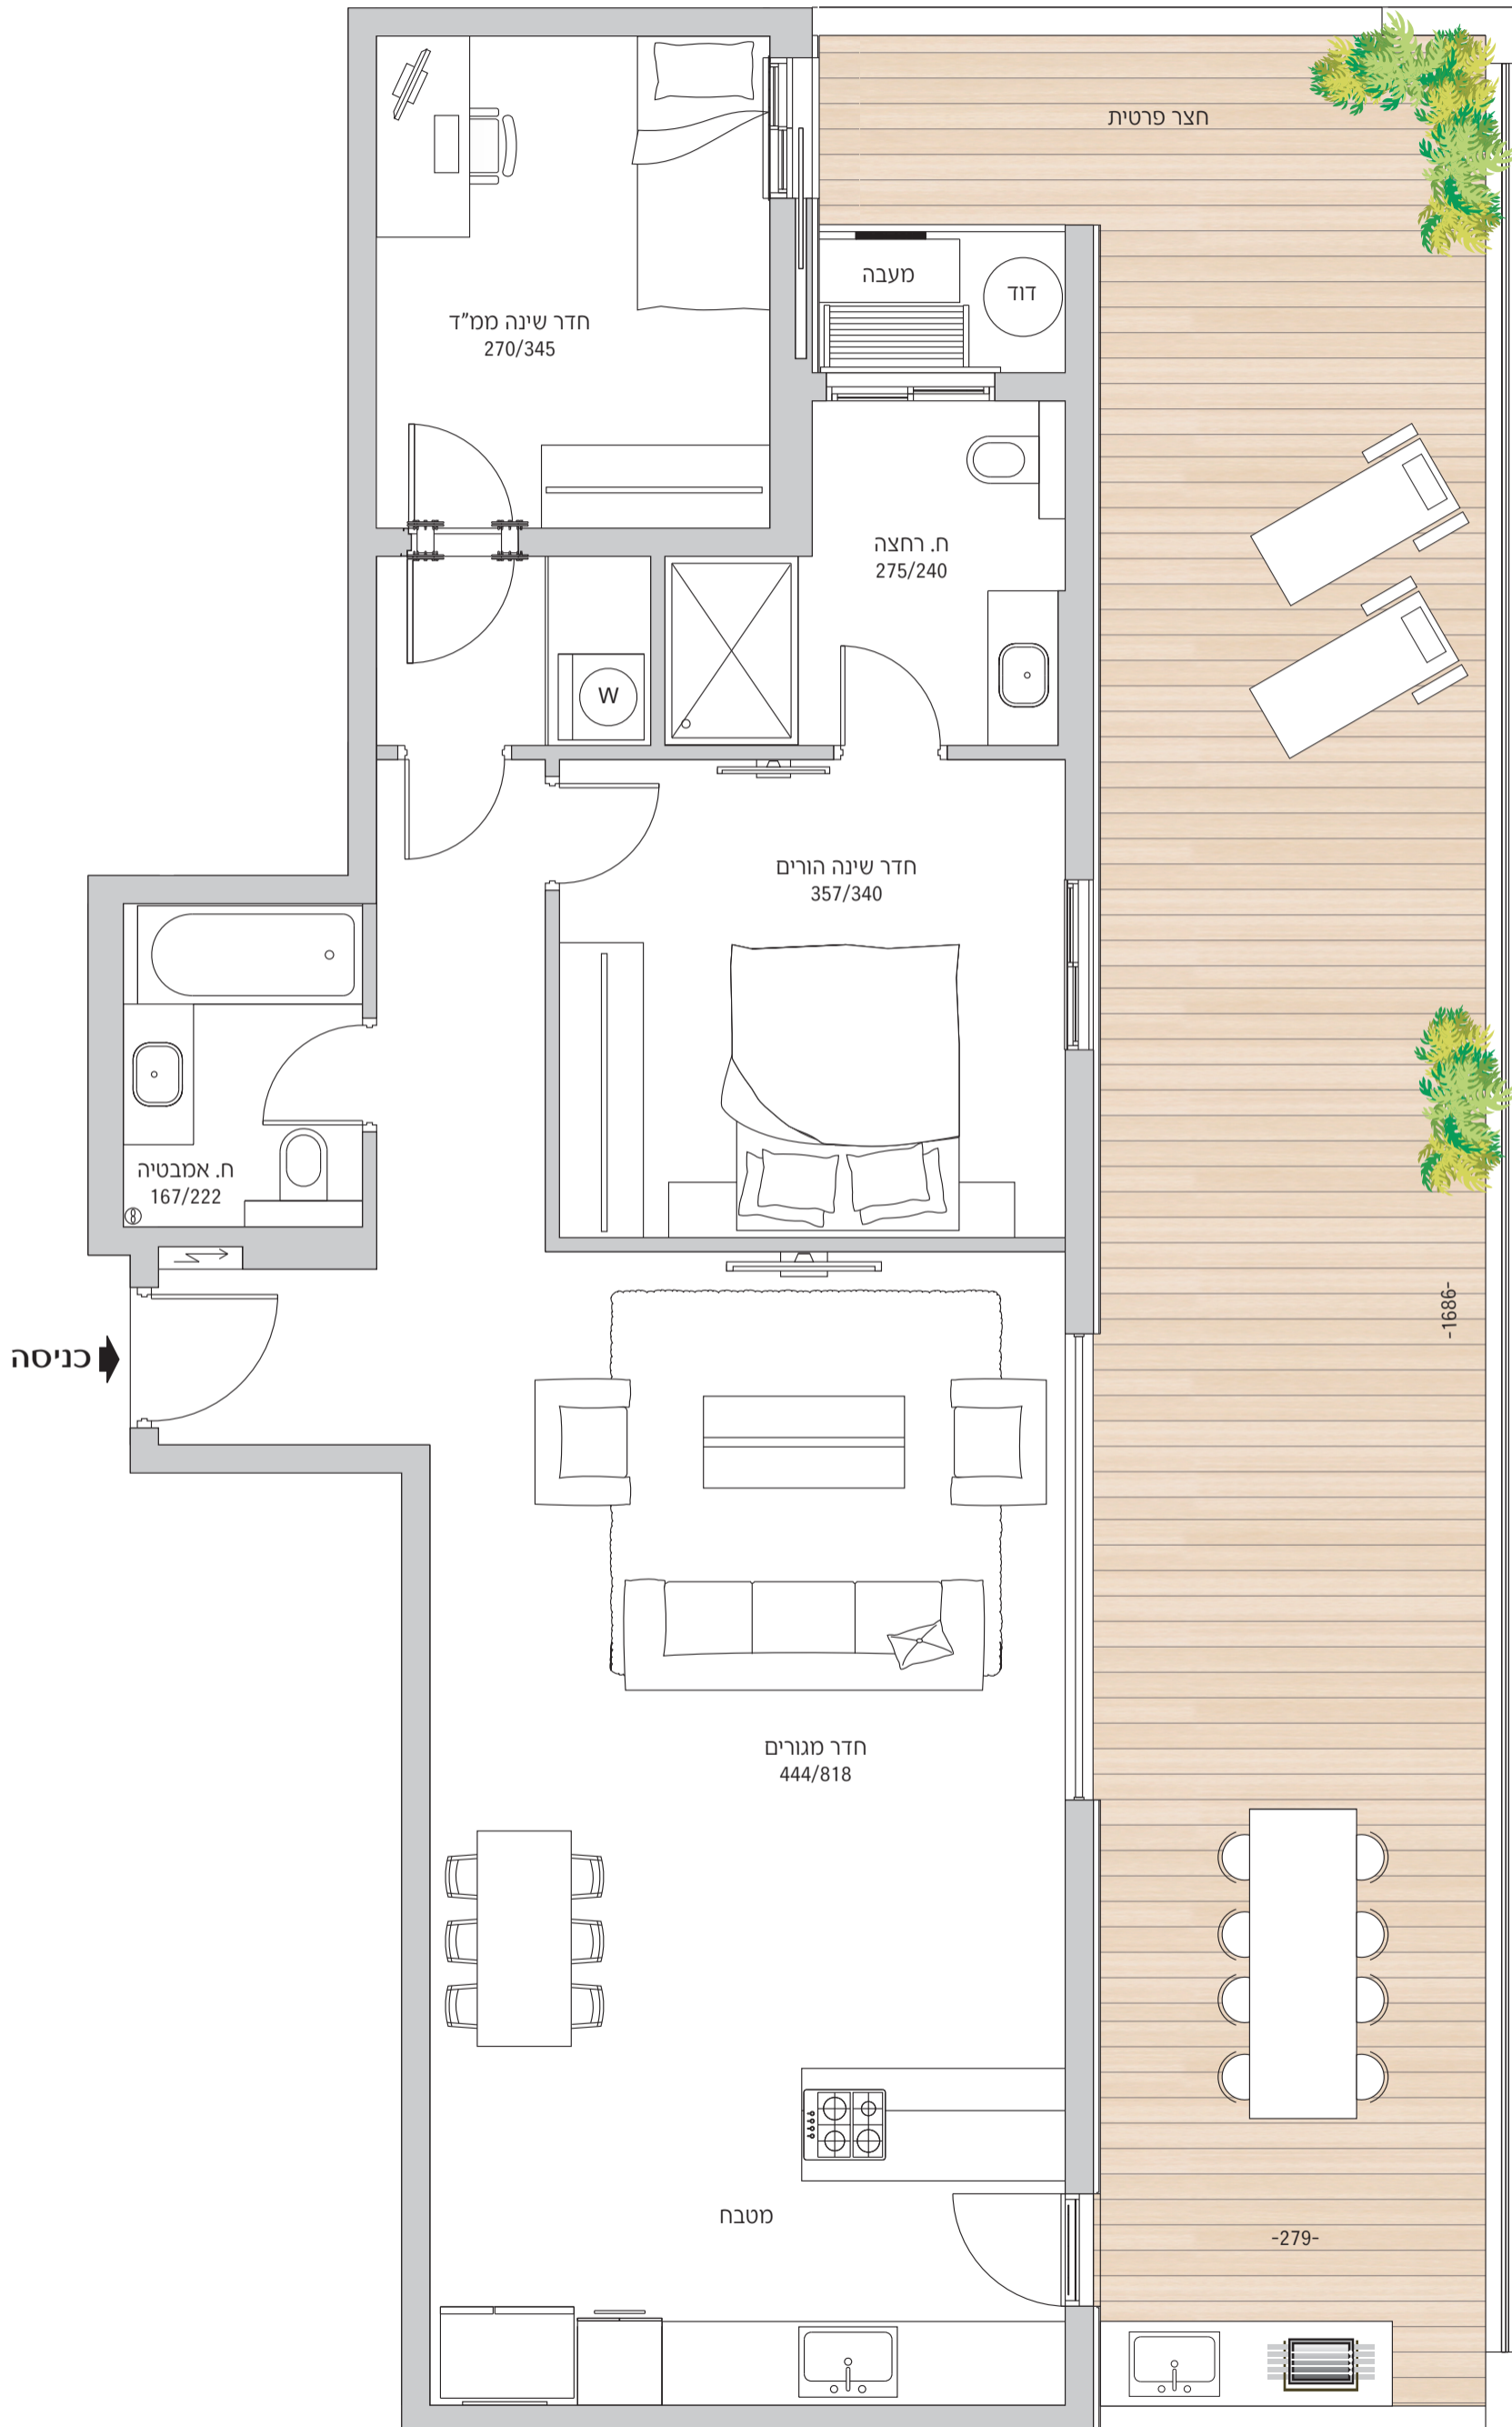

נחמיה 17 - הרצליה

דירת גן 4 חדרים

טיפוס 3 GAN

דירה מס' 3

שטח דירה כ-91 מ"ר + גינה כ-56 מ"ר

קומת קרקע

* מפרט פרימיום

* גובה תיקרה כ-3.80 מ'

נחמיה